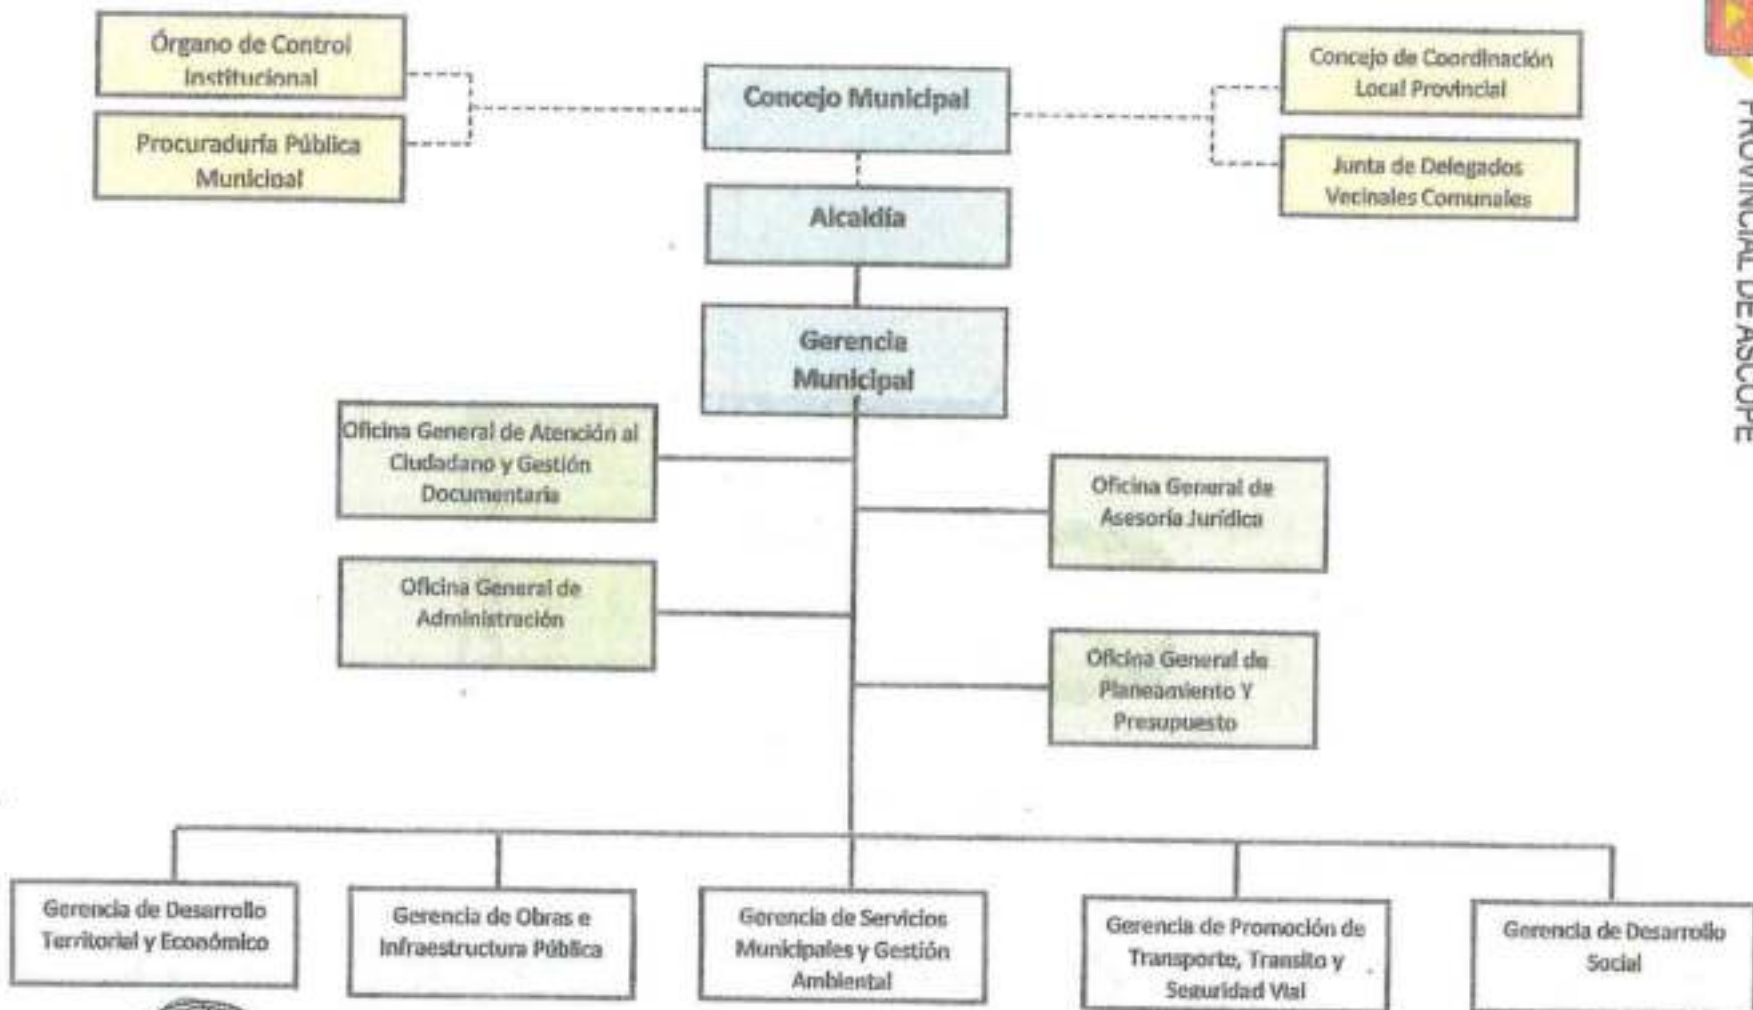

ORGANIGRAMA MUNICIPALIDAD PROVINCIAL DE ASCOPE

MUNICIPALIDAD
PROVINCIAL DE ASCOPE

www.muniascope.gob.pe

Los discontinuos significan que no existe una dependencia jerárquica entre las unidades de organización.